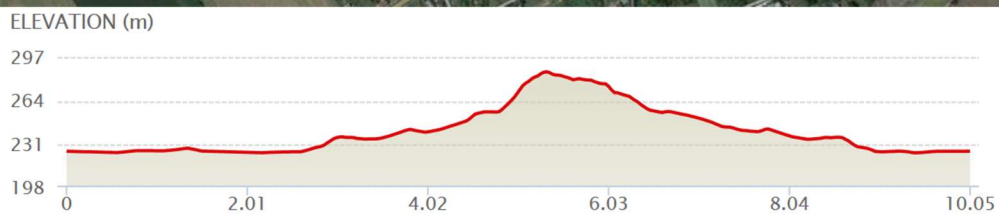

**3. místo 200 CZK**

**Měření časů bude zajištěno pomocí čipů u hlavního závodu a ručně u dětských kategorií.**

**Občerstvení zajištěno během závodu a po doběhnutí.**

**Zdarma k zapůjčení testovací boty MIZUNO a SAUCONY.**

**Partneři:**

Trasa hlavního závodu na 10 km: [mapmyrun.com/routes/view/2435795791](https://mapmyrun.com/routes/view/2435795791)

START ELEVATION	MAX ELEVATION	GAIN	CLIMBS ON ROUTE
226 M	286 M	64 M	